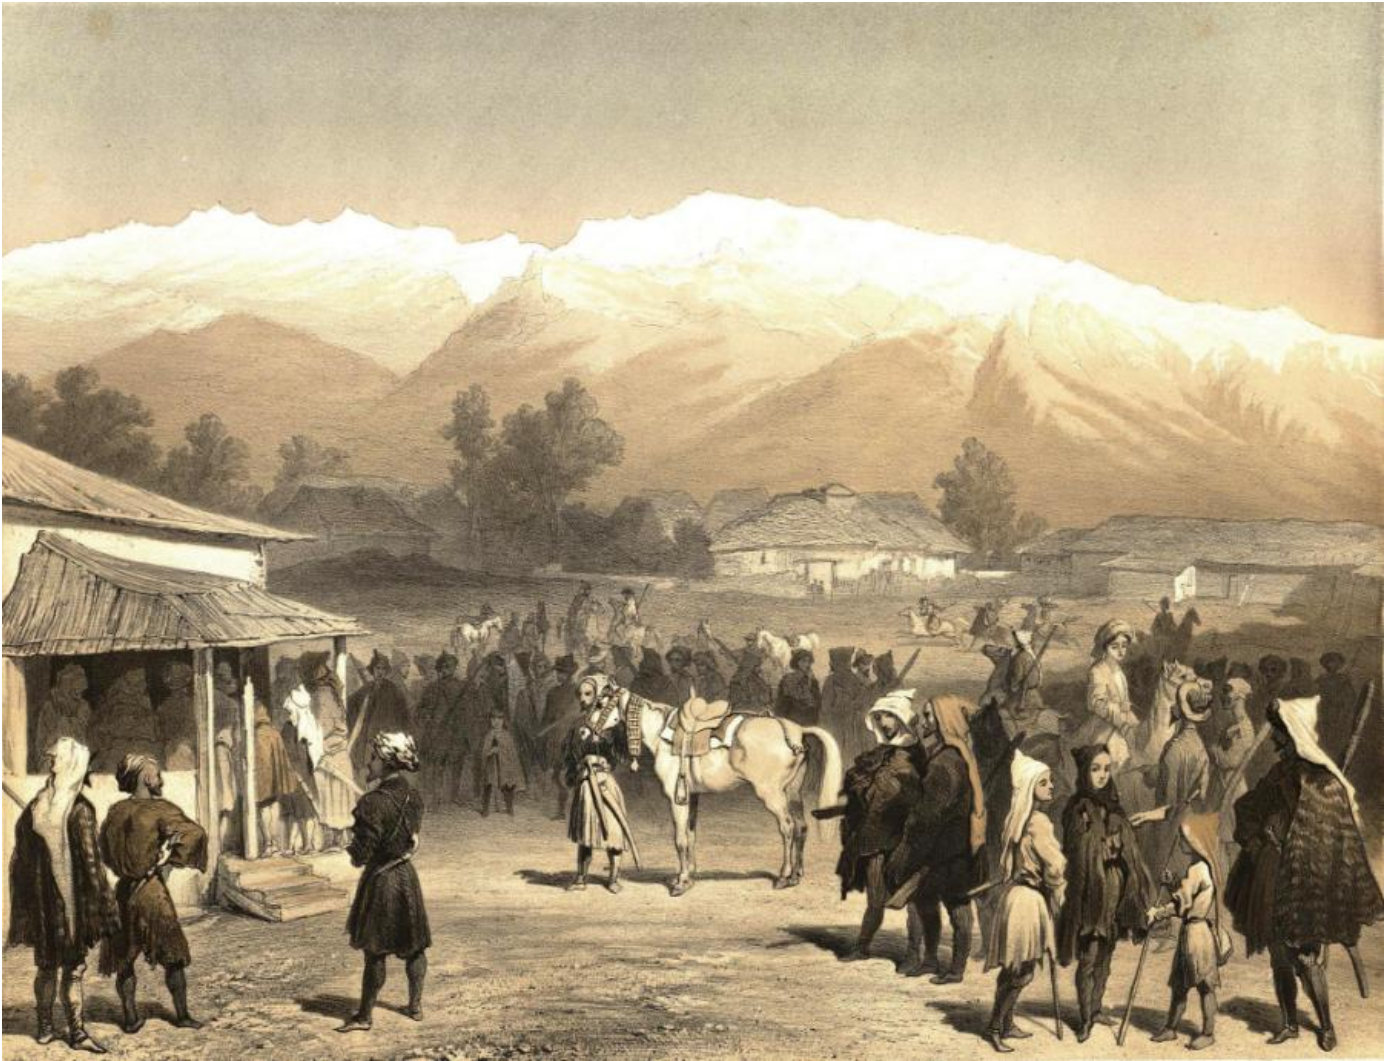

Как назывался первый региональный отдел Общества, открытый в 1850 году?

- ☐ Кавказский
- ☐ Санкт-Петербургский
- ☐ Московский
- ☐ Сибирский